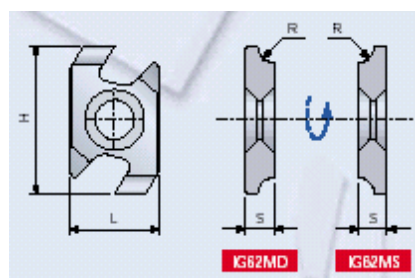

Délka	Šířka	Síla	Úhel	Cena
22	16	5	45°	472,00

Nůž do frézovací hlavy FREUD IG52M

stranový nůž do falcovací hlavy, oboustranný rádiusový

Délka	Šířka	Síla	Rádus	Cena
22	16	5	1,5	473,00
22	16	5	2	473,00
22	16	5	3	473,00

Nůž do frézovací hlavy FREUD IG61M

stranový nůž do falcovací hlavy, jednostranný úhlový

Délka	Šířka	Síla	Úhel	Cena	
26	16	5	45°	493,00	pravý
26	16	5	45°	493,00	levý

Nůž do frézovací hlavy FREUD IG62M

stranový nůž do falcovací hlavy, jednostranný rádiusový

Délka	Šířka	Síla	Rádus	Cena	
26	16	5	1,5	493,00	pravý
26	16	5	1,5	493,00	levý
26	16	5	2	493,00	pravý
26	16	5	2	493,00	levý
26	16	5	3	493,00	pravý
26	16	5	3	493,00	levý

Nůž do frézovací hlavy FREUD RG02M