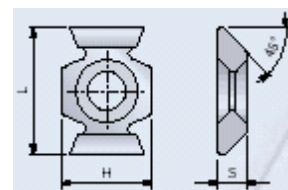

výměnný nůž do falcovací hlavy nebo stopkové frézy, univerzální použití

Délka	Šířka	Síla	Počet hran	Cena
7,6	9	1,5	2	118,00
9,6	9	1,5	2	121,00
12	9	1,5	2	122,00
15	9	1,5	2	153,00
20	9	1,5	2	118,00
30	9	1,5	2	124,00
40	9	1,5	2	128,00
50	9	1,5	2	100,00
60	9	1,5	2	151,00

Nůž do frézovací hlavy FREUD RG01M

předřezávací nůž do falcovací hlavy

Délka	Šířka	Síla	Počet hran	Cena
14	14	1,2	4	61,00
14	14	2	4	53,00

Nůž do frézovací hlavy FREUD IG51M

stranový nůž do falcovací hlavy, oboustranný úhlový

Délka	Šířka	Síla	Úhel	Cena
22	16	5	45°	472,00

Nůž do frézovací hlavy FREUD IG52M

stranový nůž do falcovací hlavy, oboustranný rádiusový

Délka	Šířka	Síla	Rádus	Cena
22	16	5	1,5	473,00
22	16	5	2	473,00
22	16	5	3	473,00