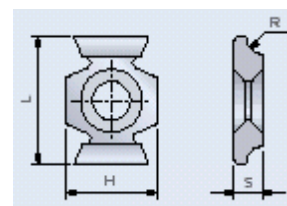

Nůž do frézovací hlavy FREUD RG01M

předřezávací nůž do falcovací hlavy

Délka	Šířka	Síla	Počet hran	Cena
14	14	1,2	4	61,00
14	14	2	4	53,00

Nůž do frézovací hlavy FREUD IG51M

stranový nůž do falcovací hlavy, oboustranný úhlový

Délka	Šířka	Síla	Úhel	Cena
22	16	5	45°	472,00

Nůž do frézovací hlavy FREUD IG52M

stranový nůž do falcovací hlavy, oboustranný rádiusový

Délka	Šířka	Síla	Rádus	Cena
22	16	5	1,5	473,00
22	16	5	2	473,00
22	16	5	3	473,00