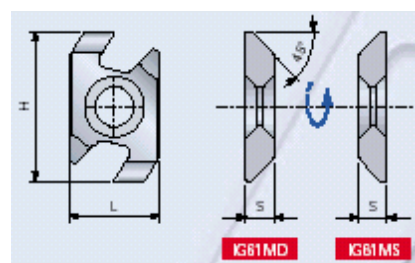

Délka	Šířka	Síla	Úhel	Cena
22	16	5	45°	472,00

Nůž do frézovací hlavy FREUD IG52M

stranový nůž do falcovací hlavy, oboustranný rádiusový

Délka	Šířka	Síla	Rádus	Cena
22	16	5	1,5	473,00
22	16	5	2	473,00
22	16	5	3	473,00

Nůž do frézovací hlavy FREUD IG61M

stranový nůž do falcovací hlavy, jednostranný úhlový

Délka	Šířka	Síla	Úhel	Cena	
26	16	5	45°	493,00	pravý
26	16	5	45°	493,00	levý

Nůž do frézovací hlavy FREUD IG62M

stranový nůž do falcovací hlavy, jednostranný rádiusový