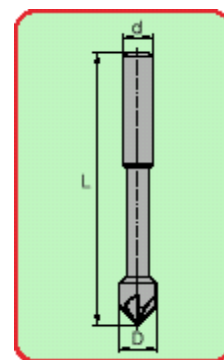

Záhlubník stopkový NORMA

záhlubník stopkový na dřevo

Průměr	Délka	Úhel	Stopka	Cena
8	110	90°	10	149,00
10	110	90°	10	156,00
12	115	90°	13	161,00
14	120	90°	13	193,00
16	120	90°	13	201,00
18	120	90°	13	219,00
20	125	90°	13	245,00

Záhlubník nástrčný NORMA

záhlubník nástrčný na vrták

Průměr vrtáku	Délka	Průměr	Cena
2	20	10	175,00
2,5	20	10	179,00
3	20	10	166,00
3,5	20	10	166,00
4	20	10	166,00
4,5	20	10	168,00
5	20	16	168,00
5,5	20	16	204,00
6	20	16	168,00
6,5	20	16	218,00
7	25	16	168,00
8	25	16	168,00
9	25	18	184,00
10	25	18	202,00
12	30	20	211,00