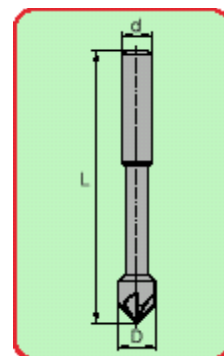

Záhlubník stopkový NORMA

záhlubník stopkový na dřevo

Průměr	Délka	Úhel	Stopka	Cena
8	110	90°	10	142,00
10	110	90°	10	149,00
12	115	90°	13	153,00
14	120	90°	13	184,00
16	120	90°	13	191,00
18	120	90°	13	209,00
20	125	90°	13	233,00

Záhlubník nástrčný NORMA

záhlubník nástrčný na vrták

Průměr vrtáku	Délka	Průměr	Cena
2	20	10	167,00
2,5	20	10	170,00
3	20	10	158,00
3,5	20	10	158,00
4	20	10	158,00
5	20	16	160,00
6	20	16	160,00
7	25	16	160,00
8	25	16	160,00
9	25	18	175,00
10	25	18	192,00
12	30	20	201,00