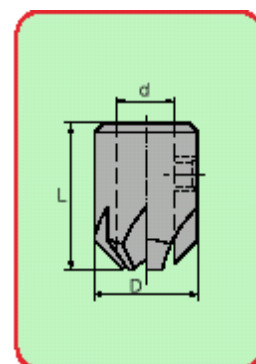

Záhlubník stopkový NORMA

záhlubník stopkový na dřevo

Průměr	Délka	Úhel	Stopka	Cena
8	110	90°	10	142,00
10	110	90°	10	149,00
12	115	90°	13	153,00
14	120	90°	13	184,00
16	120	90°	13	191,00
18	120	90°	13	209,00
20	125	90°	13	233,00

Záhlubník nástrčný NORMA

záhlubník nástrčný na vrták

Průměr vrtáku	Délka	Průměr	Cena
2	20	10	167,00
2,5	20	10	170,00
3	20	10	158,00
3,5	20	10	158,00
4	20	10	158,00
5	20	16	160,00
6	20	16	160,00
7	25	16	160,00
8	25	16	160,00
9	25	18	175,00
10	25	18	192,00
12	30	20	201,00