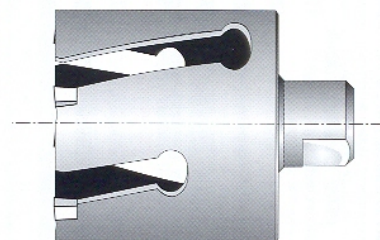

## Vrtací korunka HSS-bimetal ALFRA 05000XX

HSS-bimetalová korunka s kobaltem legovanými zuby, TPI 4/6

Průměr	Pracovní délka	Cena
14	38	165,00
16	38	165,00
17	38	168,00
19	38	172,00
20	38	172,00
21	38	178,00
22	38	178,00
24	38	185,00
25	38	205,00
27	38	211,00
29	38	221,00
30	38	238,00
32	38	241,00
33	38	251,00
35	38	251,00
37	38	264,00
38	38	264,00
40	38	277,00
41	38	277,00
43	38	284,00
44	38	284,00
46	38	290,00
48	38	290,00
51	38	294,00
52	38	297,00
54	38	300,00
57	38	314,00
59	38	340,00
60	38	340,00

Průměr	Pracovní délka	Cena
64	38	343,00
65	38	347,00
67	38	353,00
68	38	353,00
70	38	353,00
73	38	356,00
74	38	366,00
76	38	366,00
79	38	383,00
83	38	406,00
86	38	419,00
89	38	436,00
92	38	455,00
95	38	475,00
98	38	488,00
102	38	512,00
105	38	561,00
108	38	644,00
111	38	706,00
114	38	759,00
121	38	950,00
127	38	1000,00
140	38	1129,00
152	38	1366,00
160	38	2178,00
168	38	2393,00
177	38	2449,00
210	38	2574,00

## Vrtací korunka HM, typ FRP ALFRA 07400XXX60

HM korunka, vhodná pro vrtání dřeva, dřevotřísky, sádkartonu apod.

Průměr	Pracovní délka	Cena	Použití
25	60	822,00	pro sanitární a topenářské roury
30	60	848,00	pro sanitární a topenářské roury
35	60	875,00	pro sanitární a topenářské roury
40	60	908,00	sanitní odpadová roura
45	60	934,00	vodovodní a topenářská roura
50	60	967,00	vodovodní a topenářská roura s izolací
55	60	1000,00	vestavěná světla
58	60	1175,00	vestavěná světla
60	60	1155,00	vestavěná světla
63	60	1205,00	zapuštěné krabice s vývody
65	60	1244,00	zapuštěné krabice
68	60	1323,00	zapuštěné krabice
70	60	1247,00	zapuštěné krabice s vývody
74	60	1449,00	zapuštěné krabice s vývody
80	60	1274,00	zapuštěné krabice, osvětlení
85	60	1366,00	zabudované osvětlení
90	60	1445,00	zabudované osvětlení
105	60	1766,00	odvzdušňovací trubka