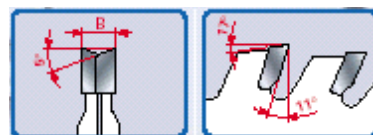

Dvojitý předřez FREUD LI16M

předřezávací pilový kotouč

Průměr	Síla zubu	Díra	Počet zubů	Cena
80	2,8 – 3,6	20	10+10	1 450,00
80	2,8 – 3,6	20	12+12	1 590,00
100	2,8 – 3,6	20, 22	12+12	1 590,00
105	2,8 – 3,6	20	10+10	1 450,00
120	2,8 – 3,6	20, 22	12+12	1 590,00
125	2,8 – 3,6	20, 22	12+12	1 590,00
125	2,8 – 3,6	20, 22	14+14	1 675,00