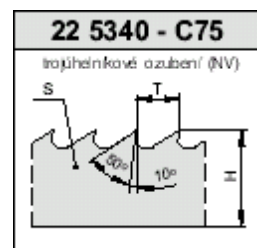

Pilové pásy PILANA 225340

materiál C75

Šířka	Síla	Rozteč	Cena / m
6	0,5	4	14,70
8	0,5	5	16,80
10	0,6	6	18,90
12	0,6	7	20,00
15	0,6	7	21,00
20	0,6	8	25,20
25	0,6	8	27,30
25	0,7	8	28,40
30	0,7	10	36,80
35	0,7	10	43,10
40	0,7	10	46,20
45	0,9	12	51,50
50	0,9	12	54,60