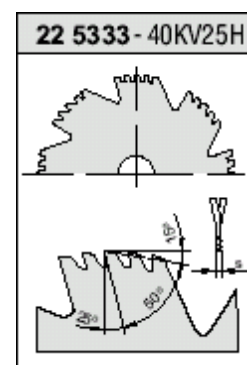

## Kotoučové pily na dřevo PILANA 225311

podélný řez dřeva

Průměr	Síla	Díra	Počet zubů	Cena
350	2,2	30	36	584,00
350	2,8	30	36	649,00
350	3,0	30	36	713,00
350	3,2	30	36	790,00
350	3,5	30	36	836,00
400	2,5	30	36	773,00
400	3,0	30	36	836,00
400	3,5	30	36	955,00
450	2,8	30	36	944,00
450	3,5	30	36	1066,00
500	3,0	30	36	1173,00
500	3,5	30	36	1259,00
550	3,0	30	36	1435,00
600	3,5	30	36	1839,00
600	4,0	30	36	1938,00
700	4,0	35	36	2918,00

## Kotoučové pily na dřevo PILANA 225314

příčný řez dřeva velmi malých tloušťek

Průměr	Síla	Díra	Počet zubů	Cena
80	0,8	10	90	109,00
100	0,8	10	90	119,00
120	0,9	16	90	135,00
160	1,0	16, 20	90	183,00
200	1,8	25	100	299,00
250	1,8	25	120	363,00
300	1,8	30	140	464,00
350	1,8	30	140	559,00
400	2,0	30	140	740,00

## Kotoučové pily na dřevo PILANA 225312

příčný i podélný řez dřeva menších tloušťek

Průměr	Síla	Díra	Počet zubů	Cena
200	1,2	25	80	212,00
200	1,6	25	80	252,00
250	1,6	25	80	292,00
250	1,8	25	80	363,00
300	1,6	30	80	441,00
300	2,0	30	80	487,00
350	1,8	30	80	559,00
350	2,2	30	80	631,00
350	2,8	30	80	701,00
400	2,0	30	80	740,00
400	2,5	30	80	834,00
450	2,2	30	80	903,00
450	2,8	30	80	1017,00
500	2,5	30	80	1107,00
500	3,0	30	80	1262,00

## Kotoučové pily na dřevo PILANA 225333

podélný řez dřeva, zejména kulatin

Průměr	Síla	Díra	Počet zubů	Cena
400	3,0	30	8 x 5	836,00
450	2,8	30	8 x 5	944,00
500	3,0	30	8 x 5	1173,00
500	3,5	30	8 x 5	1259,00
550	3,0	30	8 x 5	1435,00
600	3,5	30	8 x 5	1839,00
600	4,0	30	8 x 5	1938,00
700	3,5	35	8 x 5	2628,00
700	4,0	35	8 x 5	2918,00
800	3,5	40	8 x 5	4029,00
800	4,0	40	8 x 5	4456,00