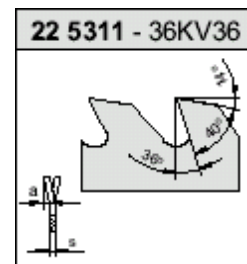

Kotoučové pily na dřevo PILANA 225310

příčný i podélný řez dřeva (univerzální)

Průměr	Síla	Díra	Počet zubů	Cena
200	1,2	25	56	194,00
200	1,6	25	56	231,00
250	1,6	25	56	269,00
250	1,8	25	56	334,00
250	2,2	25	56	385,00
300	1,6	30	56	408,00
300	1,8	30	56	429,00
300	2,0	30	56	450,00
300	2,4	30	56	490,00
350	1,8	30	56	517,00
350	2,2	30	56	584,00
350	2,8	30	56	649,00
400	2,0	30	56	685,00
400	2,5	30	56	773,00
400	3,0	30	56	836,00
450	2,0	30	56	830,00
450	2,2	30	56	838,00
450	2,8	30	56	944,00
450	3,0	30	56	983,00
450	3,5	30	56	1066,00
500	2,2	30	56	998,00
500	2,5	30	56	1028,00
500	3,0	30	56	1173,00
500	3,5	30	56	1259,00
550	2,5	30	56	1313,00
550	3,0	30	56	1435,00
550	3,5	30	56	1761,00
600	2,8	30	56	1582,00
600	3,5	30	56	1839,00
600	4,0	30	56	1938,00
700	3,2	35	56	2504,00
700	3,5	35	56	2628,00
700	4,0	35	56	2918,00
800	3,5	40	56	4029,00
800	4,0	40	56	4456,00
900	4,5	50	56	6514,00
1000	5,0	50	56	9651,00

Kotoučové pily na dřevo PILANA 225311

podélný řez dřeva

Průměr	Síla	Díra	Počet zubů	Cena
350	2,2	30	36	584,00
350	2,8	30	36	649,00
350	3,0	30	36	713,00
350	3,2	30	36	790,00
350	3,5	30	36	836,00
400	2,5	30	36	773,00
400	3,0	30	36	836,00
400	3,5	30	36	955,00
450	2,8	30	36	944,00
450	3,5	30	36	1066,00
500	3,0	30	36	1173,00
500	3,5	30	36	1259,00
550	3,0	30	36	1435,00
600	3,5	30	36	1839,00
600	4,0	30	36	1938,00
700	4,0	35	36	2918,00

Kotoučové pily na dřevo PILANA 225314

příčný řez dřeva velmi malých tloušťek

Průměr	Síla	Díra	Počet zubů	Cena
80	0,8	10	90	109,00
100	0,8	10	90	119,00
120	0,9	16	90	135,00
160	1,0	16, 20	90	183,00
200	1,8	25	100	299,00
250	1,8	25	120	363,00
300	1,8	30	140	464,00
350	1,8	30	140	559,00
400	2,0	30	140	740,00