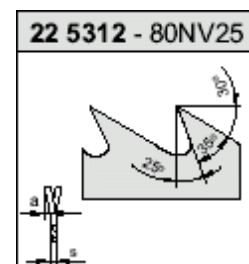

Kotoučové pily na dřevo PILANA 225311

podélný řez dřeva

Průměr	Síla	Díra	Počet zubů	Cena
350	2,2	30	36	584,00
350	2,8	30	36	649,00
350	3,0	30	36	713,00
350	3,2	30	36	790,00
350	3,5	30	36	836,00
400	2,5	30	36	773,00
400	3,0	30	36	836,00
400	3,5	30	36	955,00
450	2,8	30	36	944,00
450	3,5	30	36	1066,00
500	3,0	30	36	1173,00
500	3,5	30	36	1259,00
550	3,0	30	36	1435,00
600	3,5	30	36	1839,00
600	4,0	30	36	1938,00
700	4,0	35	36	2918,00

Kotoučové pily na dřevo PILANA 225314

příčný řez dřeva velmi malých tloušťek

Průměr	Síla	Díra	Počet zubů	Cena
80	0,8	10	90	109,00
100	0,8	10	90	119,00
120	0,9	16	90	135,00
160	1,0	16, 20	90	183,00
200	1,8	25	100	299,00
250	1,8	25	120	363,00
300	1,8	30	140	464,00
350	1,8	30	140	559,00
400	2,0	30	140	740,00

Kotoučové pily na dřevo PILANA 225312

příčný i podélný řez dřeva menších tlouštěk

Průměr	Síla	Díra	Počet zubů	Cena
200	1,2	25	80	212,00
200	1,6	25	80	252,00
250	1,6	25	80	292,00
250	1,8	25	80	363,00
300	1,6	30	80	441,00
300	2,0	30	80	487,00
350	1,8	30	80	559,00
350	2,2	30	80	631,00
350	2,8	30	80	701,00
400	2,0	30	80	740,00
400	2,5	30	80	834,00
450	2,2	30	80	903,00
450	2,8	30	80	1017,00
500	2,5	30	80	1107,00
500	3,0	30	80	1262,00

Kotoučové pily na dřevo PILANA 225333

podélný řez dřeva, zejména kulatin

Průměr	Síla	Díra	Počet zubů	Cena
400	3,0	30	8 x 5	836,00
450	2,8	30	8 x 5	944,00
500	3,0	30	8 x 5	1173,00
500	3,5	30	8 x 5	1259,00
550	3,0	30	8 x 5	1435,00
600	3,5	30	8 x 5	1839,00
600	4,0	30	8 x 5	1938,00
700	3,5	35	8 x 5	2628,00
700	4,0	35	8 x 5	2918,00
800	3,5	40	8 x 5	4029,00
800	4,0	40	8 x 5	4456,00