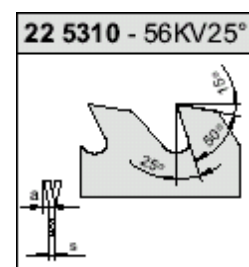

Kotoučové pily na dřevo PILANA 225310

příčný i podélný řez dřeva (univerzální)

Průměr	Síla	Díra	Počet zubů	Cena
200	1,2	25	56	194,00
200	1,6	25	56	231,00
250	1,6	25	56	269,00
250	1,8	25	56	334,00
250	2,2	25	56	385,00
300	1,6	30	56	408,00
300	1,8	30	56	429,00
300	2,0	30	56	450,00
300	2,4	30	56	490,00
350	1,8	30	56	517,00
350	2,2	30	56	584,00
350	2,8	30	56	649,00
400	2,0	30	56	685,00
400	2,5	30	56	773,00
400	3,0	30	56	836,00
450	2,0	30	56	830,00
450	2,2	30	56	838,00
450	2,8	30	56	944,00
450	3,0	30	56	983,00
450	3,5	30	56	1066,00
500	2,2	30	56	998,00
500	2,5	30	56	1028,00
500	3,0	30	56	1173,00
500	3,5	30	56	1259,00
550	2,5	30	56	1313,00
550	3,0	30	56	1435,00
550	3,5	30	56	1761,00
600	2,8	30	56	1582,00
600	3,5	30	56	1839,00
600	4,0	30	56	1938,00
700	3,2	35	56	2504,00
700	3,5	35	56	2628,00
700	4,0	35	56	2918,00
800	3,5	40	56	4029,00
800	4,0	40	56	4456,00
900	4,5	50	56	6514,00
1000	5,0	50	56	9651,00

Kotoučové pily na dřevo PILANA 225311

podélný řez dřeva

Průměr	Síla	Díra	Počet zubů	Cena
350	2,2	30	36	584,00
350	2,8	30	36	649,00
350	3,0	30	36	713,00
350	3,2	30	36	790,00
350	3,5	30	36	836,00
400	2,5	30	36	773,00
400	3,0	30	36	836,00
400	3,5	30	36	955,00
450	2,8	30	36	944,00
450	3,5	30	36	1066,00
500	3,0	30	36	1173,00
500	3,5	30	36	1259,00
550	3,0	30	36	1435,00
600	3,5	30	36	1839,00
600	4,0	30	36	1938,00
700	4,0	35	36	2918,00

Kotoučové pily na dřevo PILANA 225314

příčný řez dřeva velmi malých tloušťek

Průměr	Síla	Díra	Počet zubů	Cena
80	0,8	10	90	109,00
100	0,8	10	90	119,00
120	0,9	16	90	135,00
160	1,0	16, 20	90	183,00
200	1,8	25	100	299,00
250	1,8	25	120	363,00
300	1,8	30	140	464,00
350	1,8	30	140	559,00
400	2,0	30	140	740,00