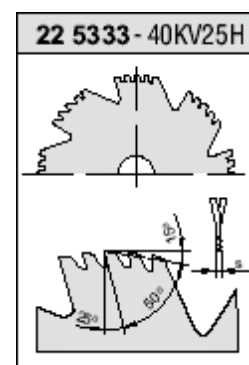

Kotoučové pily na dřevo PILANA 225311

podélný řez dřeva

Průměr	Síla	Díra	Počet zubů	Cena
350	2,2	30	36	584,00
350	2,8	30	36	649,00
350	3,0	30	36	713,00
350	3,2	30	36	790,00
350	3,5	30	36	836,00
400	2,5	30	36	773,00
400	3,0	30	36	836,00
400	3,5	30	36	955,00
450	2,8	30	36	944,00
450	3,5	30	36	1066,00
500	3,0	30	36	1173,00
500	3,5	30	36	1259,00
550	3,0	30	36	1435,00
600	3,5	30	36	1839,00
600	4,0	30	36	1938,00
700	4,0	35	36	2918,00

Kotoučové pily na dřevo PILANA 225314

příčný řez dřeva velmi malých tloušťek

Průměr	Síla	Díra	Počet zubů	Cena
80	0,8	10	90	109,00
100	0,8	10	90	119,00
120	0,9	16	90	135,00
160	1,0	16, 20	90	183,00
200	1,8	25	100	299,00
250	1,8	25	120	363,00
300	1,8	30	140	464,00
350	1,8	30	140	559,00
400	2,0	30	140	740,00

Kotoučové pily na dřevo PILANA 225312

příčný i podélný řez dřeva menších tlouštěk

Průměr	Síla	Díra	Počet zubů	Cena
200	1,2	25	80	212,00
200	1,6	25	80	252,00
250	1,6	25	80	292,00
250	1,8	25	80	363,00
300	1,6	30	80	441,00
300	2,0	30	80	487,00
350	1,8	30	80	559,00
350	2,2	30	80	631,00
350	2,8	30	80	701,00
400	2,0	30	80	740,00
400	2,5	30	80	834,00
450	2,2	30	80	903,00
450	2,8	30	80	1017,00
500	2,5	30	80	1107,00
500	3,0	30	80	1262,00

Kotoučové pily na dřevo PILANA 225333

podélný řez dřeva, zejména kulatin

Průměr	Síla	Díra	Počet zubů	Cena
400	3,0	30	8 x 5	836,00
450	2,8	30	8 x 5	944,00
500	3,0	30	8 x 5	1173,00
500	3,5	30	8 x 5	1259,00
550	3,0	30	8 x 5	1435,00
600	3,5	30	8 x 5	1839,00
600	4,0	30	8 x 5	1938,00
700	3,5	35	8 x 5	2628,00
700	4,0	35	8 x 5	2918,00
800	3,5	40	8 x 5	4029,00
800	4,0	40	8 x 5	4456,00