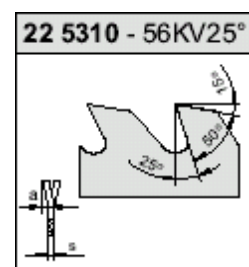

## Kotoučové pily na dřevo PILANA 225310

příčný i podélný řez dřeva (univerzální)

Průměr	Síla	Díra	Počet zubů	Cena
200	1,2	25	56	194,00
200	1,6	25	56	231,00
250	1,6	25	56	269,00
250	1,8	25	56	334,00
250	2,2	25	56	385,00
300	1,6	30	56	408,00
300	1,8	30	56	429,00
300	2,0	30	56	450,00
300	2,4	30	56	490,00
350	1,8	30	56	517,00
350	2,2	30	56	584,00
350	2,8	30	56	649,00
400	2,0	30	56	685,00
400	2,5	30	56	773,00
400	3,0	30	56	836,00
450	2,0	30	56	830,00
450	2,2	30	56	838,00
450	2,8	30	56	944,00
450	3,0	30	56	983,00
450	3,5	30	56	1066,00
500	2,2	30	56	998,00
500	2,5	30	56	1028,00
500	3,0	30	56	1173,00
500	3,5	30	56	1259,00
550	2,5	30	56	1313,00
550	3,0	30	56	1435,00
550	3,5	30	56	1761,00
600	2,8	30	56	1582,00
600	3,5	30	56	1839,00
600	4,0	30	56	1938,00
700	3,2	35	56	2504,00
700	3,5	35	56	2628,00
700	4,0	35	56	2918,00
800	3,5	40	56	4029,00
800	4,0	40	56	4456,00
900	4,5	50	56	6514,00
1000	5,0	50	56	9651,00

## Kotoučové pily na dřevo PILANA 225311

podélný řez dřeva

Průměr	Síla	Díra	Počet zubů	Cena
350	2,2	30	36	584,00
350	2,8	30	36	649,00
350	3,0	30	36	713,00
350	3,2	30	36	790,00
350	3,5	30	36	836,00
400	2,5	30	36	773,00
400	3,0	30	36	836,00
400	3,5	30	36	955,00
450	2,8	30	36	944,00
450	3,5	30	36	1066,00
500	3,0	30	36	1173,00
500	3,5	30	36	1259,00
550	3,0	30	36	1435,00
600	3,5	30	36	1839,00
600	4,0	30	36	1938,00
700	4,0	35	36	2918,00

## Kotoučové pily na dřevo PILANA 225314

příčný řez dřeva velmi malých tloušťek

Průměr	Síla	Díra	Počet zubů	Cena
80	0,8	10	90	109,00
100	0,8	10	90	119,00
120	0,9	16	90	135,00
160	1,0	16, 20	90	183,00
200	1,8	25	100	299,00
250	1,8	25	120	363,00
300	1,8	30	140	464,00
350	1,8	30	140	559,00
400	2,0	30	140	740,00