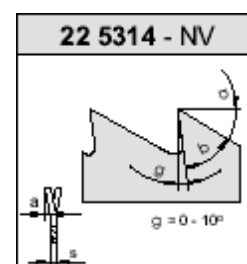

Kotoučové pily na dřevo PILANA 225311

podélný řez dřeva

Průměr	Síla	Díra	Počet zubů	Cena
350	2,2	30	36	584,00
350	2,8	30	36	649,00
350	3,0	30	36	713,00
350	3,2	30	36	790,00
350	3,5	30	36	836,00
400	2,5	30	36	773,00
400	3,0	30	36	836,00
400	3,5	30	36	955,00
450	2,8	30	36	944,00
450	3,5	30	36	1066,00
500	3,0	30	36	1173,00
500	3,5	30	36	1259,00
550	3,0	30	36	1435,00
600	3,5	30	36	1839,00
600	4,0	30	36	1938,00
700	4,0	35	36	2918,00

Kotoučové pily na dřevo PILANA 225314

příčný řez dřeva velmi malých tloušťek

Průměr	Síla	Díra	Počet zubů	Cena
80	0,8	10	90	109,00
100	0,8	10	90	119,00
120	0,9	16	90	135,00
160	1,0	16, 20	90	183,00
200	1,8	25	100	299,00
250	1,8	25	120	363,00
300	1,8	30	140	464,00
350	1,8	30	140	559,00
400	2,0	30	140	740,00

Kotoučové pily na dřevo PILANA 225312

příčný i podélný řez dřeva menších tlouštěk

Průměr	Síla	Díra	Počet zubů	Cena
200	1,2	25	80	212,00
200	1,6	25	80	252,00
250	1,6	25	80	292,00
250	1,8	25	80	363,00
300	1,6	30	80	441,00
300	2,0	30	80	487,00
350	1,8	30	80	559,00
350	2,2	30	80	631,00
350	2,8	30	80	701,00
400	2,0	30	80	740,00
400	2,5	30	80	834,00
450	2,2	30	80	903,00
450	2,8	30	80	1017,00
500	2,5	30	80	1107,00
500	3,0	30	80	1262,00