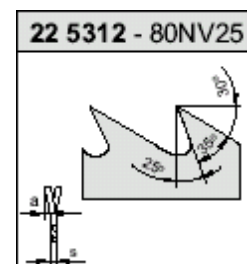

## Kotoučové pily na dřevo PILANA 225311

podélný řez dřeva

Průměr	Síla	Díra	Počet zubů	Cena
350	2,2	30	36	584,00
350	2,8	30	36	649,00
350	3,0	30	36	713,00
350	3,2	30	36	790,00
350	3,5	30	36	836,00
400	2,5	30	36	773,00
400	3,0	30	36	836,00
400	3,5	30	36	955,00
450	2,8	30	36	944,00
450	3,5	30	36	1066,00
500	3,0	30	36	1173,00
500	3,5	30	36	1259,00
550	3,0	30	36	1435,00
600	3,5	30	36	1839,00
600	4,0	30	36	1938,00
700	4,0	35	36	2918,00

## Kotoučové pily na dřevo PILANA 225314

příčný řez dřeva velmi malých tloušťek

Průměr	Síla	Díra	Počet zubů	Cena
80	0,8	10	90	109,00
100	0,8	10	90	119,00
120	0,9	16	90	135,00
160	1,0	16, 20	90	183,00
200	1,8	25	100	299,00
250	1,8	25	120	363,00
300	1,8	30	140	464,00
350	1,8	30	140	559,00
400	2,0	30	140	740,00

## Kotoučové pily na dřevo PILANA 225312

příčný i podélný řez dřeva menších tloušťek

Průměr	Síla	Díra	Počet zubů	Cena
200	1,2	25	80	212,00
200	1,6	25	80	252,00
250	1,6	25	80	292,00
250	1,8	25	80	363,00
300	1,6	30	80	441,00
300	2,0	30	80	487,00
350	1,8	30	80	559,00
350	2,2	30	80	631,00
350	2,8	30	80	701,00
400	2,0	30	80	740,00
400	2,5	30	80	834,00
450	2,2	30	80	903,00
450	2,8	30	80	1017,00
500	2,5	30	80	1107,00
500	3,0	30	80	1262,00

## Kotoučové pily na dřevo PILANA 225333

podélný řez dřeva, zejména kulatin

Průměr	Síla	Díra	Počet zubů	Cena
400	3,0	30	8 x 5	836,00
450	2,8	30	8 x 5	944,00
500	3,0	30	8 x 5	1173,00
500	3,5	30	8 x 5	1259,00
550	3,0	30	8 x 5	1435,00
600	3,5	30	8 x 5	1839,00
600	4,0	30	8 x 5	1938,00
700	3,5	35	8 x 5	2628,00
700	4,0	35	8 x 5	2918,00
800	3,5	40	8 x 5	4029,00
800	4,0	40	8 x 5	4456,00