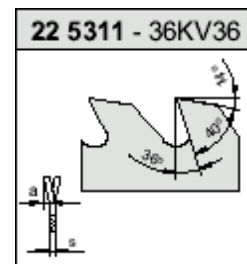

## Kotoučové pily na dřevo PILANA 225310

příčný i podélný řez dřeva (univerzální)

Průměr	Síla	Díra	Počet zubů	Cena
200	1,2	25	56	194,00
200	1,6	25	56	231,00
250	1,6	25	56	269,00
250	1,8	25	56	334,00
250	2,2	25	56	385,00
300	1,6	30	56	408,00
300	1,8	30	56	429,00
300	2,0	30	56	450,00
300	2,4	30	56	490,00
350	1,8	30	56	517,00
350	2,2	30	56	584,00
350	2,8	30	56	649,00
400	2,0	30	56	685,00
400	2,5	30	56	773,00
400	3,0	30	56	836,00
450	2,0	30	56	830,00
450	2,2	30	56	838,00
450	2,8	30	56	944,00
450	3,0	30	56	983,00
450	3,5	30	56	1066,00
500	2,2	30	56	998,00
500	2,5	30	56	1028,00
500	3,0	30	56	1173,00
500	3,5	30	56	1259,00
550	2,5	30	56	1313,00
550	3,0	30	56	1435,00
550	3,5	30	56	1761,00
600	2,8	30	56	1582,00
600	3,5	30	56	1839,00
600	4,0	30	56	1938,00
700	3,2	35	56	2504,00
700	3,5	35	56	2628,00
700	4,0	35	56	2918,00
800	3,5	40	56	4029,00
800	4,0	40	56	4456,00
900	4,5	50	56	6514,00
1000	5,0	50	56	9651,00

## Kotoučové pily na dřevo PILANA 225311

podélný řez dřeva

Průměr	Síla	Díra	Počet zubů	Cena
350	2,2	30	36	584,00
350	2,8	30	36	649,00
350	3,0	30	36	713,00
350	3,2	30	36	790,00
350	3,5	30	36	836,00
400	2,5	30	36	773,00
400	3,0	30	36	836,00
400	3,5	30	36	955,00
450	2,8	30	36	944,00
450	3,5	30	36	1066,00
500	3,0	30	36	1173,00
500	3,5	30	36	1259,00
550	3,0	30	36	1435,00
600	3,5	30	36	1839,00
600	4,0	30	36	1938,00
700	4,0	35	36	2918,00

## Kotoučové pily na dřevo PILANA 225314

příčný řez dřeva velmi malých tloušťek

Průměr	Síla	Díra	Počet zubů	Cena
80	0,8	10	90	109,00
100	0,8	10	90	119,00
120	0,9	16	90	135,00
160	1,0	16, 20	90	183,00
200	1,8	25	100	299,00
250	1,8	25	120	363,00
300	1,8	30	140	464,00
350	1,8	30	140	559,00
400	2,0	30	140	740,00