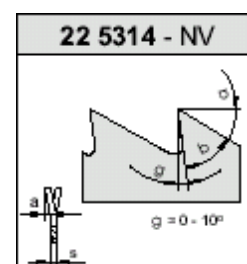

## Kotoučové pily na dřevo PILANA 225311

podélný řez dřeva

Průměr	Síla	Díra	Počet zubů	Cena
350	2,2	30	36	584,00
350	2,8	30	36	649,00
350	3,0	30	36	713,00
350	3,2	30	36	790,00
350	3,5	30	36	836,00
400	2,5	30	36	773,00
400	3,0	30	36	836,00
400	3,5	30	36	955,00
450	2,8	30	36	944,00
450	3,5	30	36	1066,00
500	3,0	30	36	1173,00
500	3,5	30	36	1259,00
550	3,0	30	36	1435,00
600	3,5	30	36	1839,00
600	4,0	30	36	1938,00
700	4,0	35	36	2918,00

## Kotoučové pily na dřevo PILANA 225314

příčný řez dřeva velmi malých tloušťek

Průměr	Síla	Díra	Počet zubů	Cena
80	0,8	10	90	109,00
100	0,8	10	90	119,00
120	0,9	16	90	135,00
160	1,0	16, 20	90	183,00
200	1,8	25	100	299,00
250	1,8	25	120	363,00
300	1,8	30	140	464,00
350	1,8	30	140	559,00
400	2,0	30	140	740,00

## Kotoučové pily na dřevo PILANA 225312

příčný i podélný řez dřeva menších tloušťek

Průměr	Síla	Díra	Počet zubů	Cena
200	1,2	25	80	212,00
200	1,6	25	80	252,00
250	1,6	25	80	292,00
250	1,8	25	80	363,00
300	1,6	30	80	441,00
300	2,0	30	80	487,00
350	1,8	30	80	559,00
350	2,2	30	80	631,00
350	2,8	30	80	701,00
400	2,0	30	80	740,00
400	2,5	30	80	834,00
450	2,2	30	80	903,00
450	2,8	30	80	1017,00
500	2,5	30	80	1107,00
500	3,0	30	80	1262,00