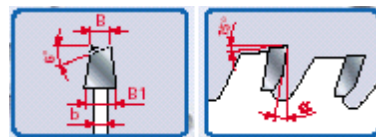

Kónický předřez FREUD LI25M

předřezávací pilový kotouč

| Průměr | Síla zubu | Síla těla | Díra | Počet zubů | Cena |
|--------|-----------|-----------|--------|------------|---------|
| 100 | 3,1 – 4,3 | 2,2 | 20, 22 | 24 | 931,00 |
| 115 | 3,1 – 4,3 | 2,2 | 20 | 24 | 917,00 |
| 120 | 3,1 – 4,3 | 2,2 | 20, 22 | 24 | 867,00 |
| 120 | 3,4 – 4,6 | 2,2 | 20 | 24 | 904,00 |
| 125 | 3,1 – 4,3 | 2,2 | 20, 22 | 24 | 904,00 |
| 125 | 3,4 – 4,6 | 2,2 | 20, 45 | 24 | 880,00 |
| 125 | 4,3 – 5,5 | 3,0 | 20, 45 | 24 | 1004,00 |
| 125 | 4,5 – 5,7 | 3,0 | 20, 45 | 24 | 954,00 |
| 150 | 3,4 – 4,6 | 2,2 | 30 | 36 | 1165,00 |
| 150 | 4,3 – 5,5 | 3,0 | 30 | 36 | 1277,00 |
| 150 | 4,5 – 5,7 | 3,0 | 30, 45 | 36 | 1227,00 |
| 160 | 4,5 – 5,7 | 3,0 | 45, 55 | 36 | 1338,00 |