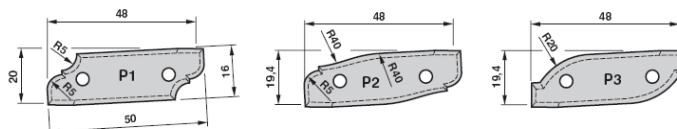

Fréza SK KARNED 5017

fréza zaoblovací půlkruhová vypouklá

Průměr	Rádus	Síla	Díra	Cena
80	3	6,0	30	1922,00
80	4	8,2	30	2127,00
100	5	10,2	30	2322,00
100	6	12,3	30	2471,00
100	8	16,3	30	2769,00
125	10	20,4	30	3455,00
125	12	24,4	30	3821,00
125	14	28,6	30	4439,00
125	16	32,6	30	5697,00
140	18	36,8	30	6464,00
140	20	40,8	30	6727,00

Fréza SK KARNED 2850

čepovací fréza

Průměr	Síla	Hloubka	Díra	Cena
250	8	95	30	2915,00
250	10	95	30	2970,00
250	12	95	30	3025,00
250	14	95	30	3080,00
250	16	95	30	3113,00
250	18	95	30	3256,00
250	20	95	30	3630,00
277	18	95	30	3850,00

Fréza SK KARNED 836x

fréza na výplně dveří

Průměr	Profil	Hloubka	Díra	Cena
200	8360	60	30	5292,00
200	8362	60	30	5292,00
200	8363	60	30	5292,00

Fréza VBD KARNED 8391

fréza na výplně dveří s výměnnými žiletkami

Průměr	Profil	Síla	Díra	Cena
200	viz obrázek	20	30	3390,00

Fréza SK KARNED 1756

fréza na zásmolky (lodičkovací)

Průměr	Síla	Počet zubů	Díra	Cena
100	8	4	22	2149,00

Fréza SK KARNED 8355

spárovací fréza

Průměr	Šířka	Síla spoje	Díra	Cena
125	50	16	30	5869,00
125	60	24	30	6006,00